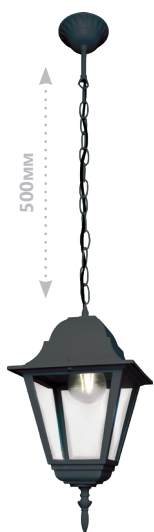

Садово-парковые светильники серии «Классика», черные

Feron

Материал: металл, стекло

100W
на патрон

E27

230V

PL4205 арт. 11032
LxWxH, мм
(185x185x870)

PL4204 арт. 11030
LxWxH, мм
(185x185x440)

PL4203 арт. 11028
LxWxH, мм
(185x185x370)

Монтажные размеры:

PL4210 арт. 11034
LxWxH, мм
(185x185x1130)

PL4202 арт. 11026
LxWxH, мм
(185x215x400)

PL4201 арт. 11024
LxWxH, мм
(185x215x400)

Классика всегда актуальна. В саду или парке, на террасе или в патио, как часть общего освещения или акцент, светильники будут отличным выбором.

Витражное стекло в металлическом корпусе плафона сочетают в себе очарование старины и качественное исполнение.

Feron.ru