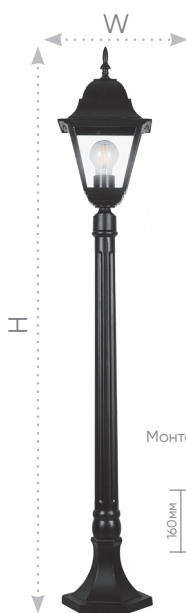

Садово-парковые светильники серии «Классика», черные

Feron

Материал: металл, стекло

100W
на патрон

E27

230V

PL4205 арт. 11032
LxWxH, мм
(185x185x870)

PL4204 арт. 11030
LxWxH, мм
(185x185x440)

PL4203 арт. 11028
LxWxH, мм
(185x185x370)

Монтажные размеры:

PL4210 арт. 11034
LxWxH, мм
(185x185x1130)

PL4202 арт. 11026
LxWxH, мм
(185x215x400)

PL4201 арт. 11024
LxWxH, мм
(185x215x400)

Классика всегда актуальна. В саду или парке, на террасе или в патио, как часть общего освещения или акцент, светильники будут отличным выбором.